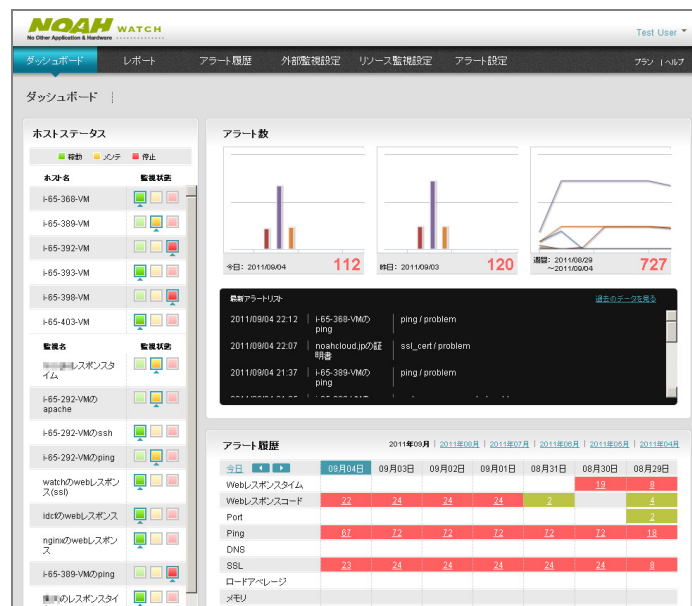

国内外の主要なクラウドサービスと比較しても、クラウドリソース管理ソフトウェア CloudPortal による Web 上でリッチなインターフェースの画面操作を実現するポータル機能、リソース性能・状態を監視しホストの一括管理と運用が可能な NOAH WATCH、仮想マシンだけでなく専用物理マシンも加えたラインアップと従量課金の上限予算設定が可能なコスト管理機能、日次・週次・月次と3種類の定期スナップショットや履歴が残るテクニカルオンラインサポートのチケット管理など他のサービスにはない機能を有しており、ネットワーク転送料も業界最安水準となる約2～3割安価^{*3}な料金体系です。

*1 NOAH セルフタイプの API 提供は2011年中を予定

*2 NOAH セルフタイプの西日本（北九州）地域での提供は2012年を予定

*3 GBあたりの転送量単価の比較。段階的に単価が変わるサービスは最初に適用される料金での比較。海外サービスは1ドル78円換算での試算（当社調べ）

■仮想マシン作成からテクニカルサポートまで Web 上のポータルですべて実現

利用者が Web 上で操作を行うポータル機能には、クラウドリソース管理ソフトウェア CloudPortal をベースに開発が行われています。仮想マシン作成などのリソース構築・設定やシステムの稼働状態がひと目でわかるだけでなく、ポータルを操作するユーザの管理や操作ログの記録、テクニカルサポートのチケットステータスなどが集約されており、IT システムの管理をポータル内で完結することができます。また、サインアップからサーバー作成まで約 10 分で利用可能です。

NOAH セルフタイプのポータル画面

■リソースを監視しシステム運用工数を軽減する NOAH WATCH を標準提供

サーバーを監視し瞬時に状態を把握できるセルフモニタリングサービス NOAH WATCH (Free) を無償で提供。ロードアベリッジやメモリ使用率などのリソース監視、Ping やポートなどの外部監視を行い、リソース性能・状態を一覧で表示し一括管理・運用が可能です。ホストの稼働・停止のステータスにあわせた監視対象の除外設定や、アラートの発生と履歴、複数の仮想マシンの状況もグラフィカルに表示します。また、リソースの負荷に応じて自動的にシステム規模を拡大・縮小するオートスケールの提供も予定。Free は 2 週間、有償版の Basic は 1 年分の情報を扱うことができます。

仮想マシンやネットワーク転送量などのリソース使用料金は、日次単位でポータルから課金状況を確認できます。また、対前月とのコスト比較や、あらかじめ予算の上限を設定することにより、指定した予算消化のしきい値に達すると管理者に通知メールを送信する機能など、コスト管理が容易になります。

■3 種類の定期スナップショットを自動で取得可能

仮想マシンのルートディスク及びボリュームを、日次・週次・月次のタイミングで定期的なスナップショット（バックアップ）として取得することができます。取得したスナップショットはテンプレートにも変換することができ、運用管理を大幅に軽減することが可能です。