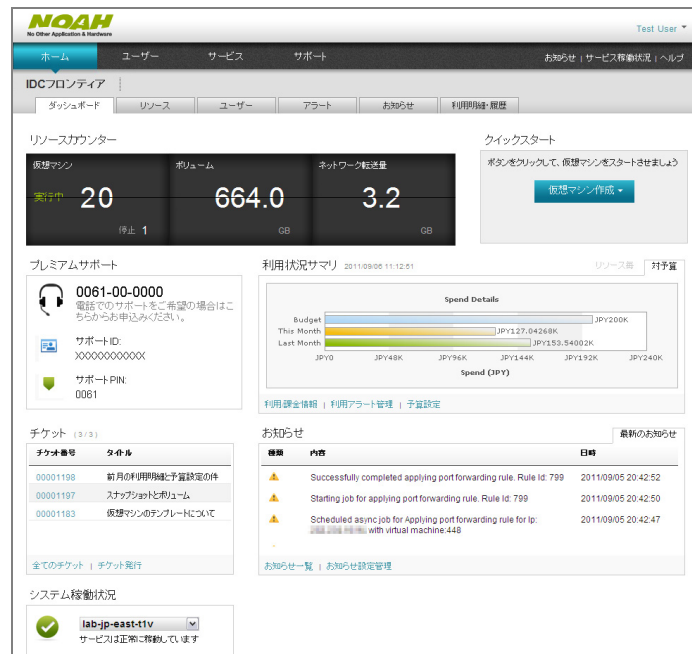

国内外の主要なクラウドサービスと比較しても、クラウドリソース管理ソフトウェア CloudPortal による Web 上でリッチなインターフェースの画面操作を実現するポータル機能、リソース性能・状態を監視しホストの一括管理と運用が可能な NOAH WATCH、仮想マシンだけでなく専用物理マシンも加えたラインアップと従量課金の上限予算設定が可能なコスト管理機能、日次・週次・月次と3種類の定期スナップショットや履歴が残るテクニカルオンラインサポートのチケット管理など他のサービスにはない機能を有しており、ネットワーク転送料も業界最安水準となる約2～3割安価^{*3}な料金体系です。

また、ポータルは日本語・英語の二言語対応とクレジットカード決済により海外からのサービス利用も容易になっており、仮想マシンは従量と月額課金方式が選択可能で料金は時間あたり5.25円から、さらに月額の場合は従量課金よりも約1～2割低く抑えられています。

既に欧米、アジアなど各国の大手通信事業者が CloudStack を採用した商用のクラウドサービス提供を開始しており、日本では IDC フロンティアが初めて商用サービスとして提供します。これら、同じクラウド基盤同士での連携も可能となり、国内のみならず海外からのサービス利用拡大も目指すとともに、海外進出を検討するお客様のインフラを支え、海外展開のご支援に力を尽くしてまいります。

*1 NOAH セルフタイプの API 提供は2011年中を予定

*2 NOAH セルフタイプの西日本（北九州）地域での提供は2012年を予定

*3 GBあたりの転送量単価の比較。段階的に単価が変わるサービスは最初に適用される料金での比較。海外サービスは1ドル78円換算での試算（当社調べ）

■仮想マシン作成からテクニカルサポートまで Web 上のポータルですべて実現

利用者が Web 上で操作を行うポータル機能には、クラウドリソース管理ソフトウェア CloudPortal をベースに開発が行われています。仮想マシン作成などのリソース構築・設定やシステムの稼働状態がひと目でわかるだけでなく、ポータルを操作するユーザの管理や操作ログの記録、テクニカルサポートのチケットステータスなどが集約されており、IT システムの管理をポータル内で完結することができます。また、サインアップからサーバー作成まで約 10 分で利用可能です。

NOAH セルフタイプのポータル画面

■リソースを監視しシステム運用工数を軽減する NOAH WATCH を標準提供

サーバーを監視し瞬時に状態を把握できるセルフモニタリングサービス NOAH WATCH (Free) を無償で提供。ロードアベリッジやメモリ使用率などのリソース監視、Ping やポートなどの外部監視を行い、リソース性能・状態を一覧で表示し一括管理・運用が可能です。ホストの稼働・停止のステータスにあわせた監視対象の除外設定や、アラートの発生と履歴、複数の仮想マシンの状況もグラフィカルに表示します。また、リソースの負荷に応じて自動的にシステム規模を拡大・縮小するオートスケールの提供も予定。Free は 2 週間、有償版の Basic は 1 年分の情報を扱うことができます。